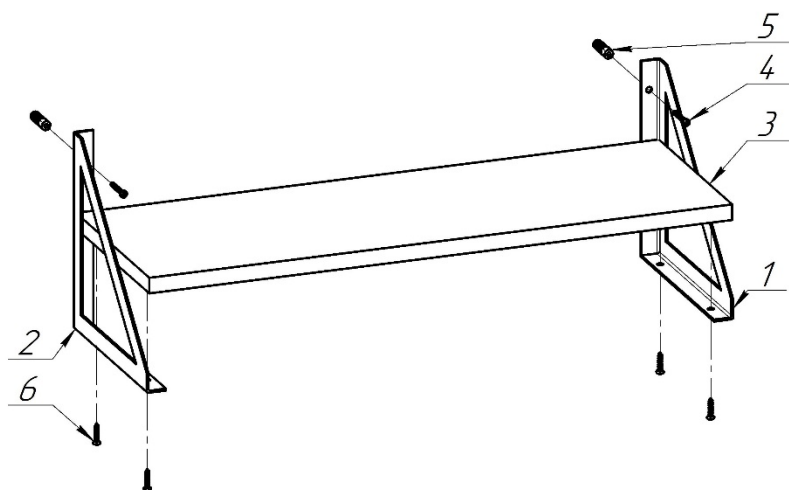

ИНСТРУКЦИЯ ПО УСТАНОВКЕ И ЭКСПЛУАТАЦИИ ПОЛКИ НАСТЕННОЙ КОЛИБРИ-5

В КОМПЛЕКТЕ:

№ на рисунке	Наименование	Кол-во
1	Каркас правый	1
2	Каркас левый	1
3	Полка	1
4	Саморез 3,5x41	2
5	Дюбель	2
6	Саморез 3,5x16	4

СХЕМА УСТАНОВКИ:

1. Посмотрите внимательно на рисунок. Расположите полку (3) между левым (2) и правым (1) каркасом, как показано на рисунке;
2. Через 4 крепежных отверстия в каркасах (1,2) закрутите саморезы 3,5x16 (6) в полку (3) до жесткой фиксации;
3. Замерьте расстояние между двумя оставшимися отверстиями с задней части каркасов;
4. Определившись с расположением полки, сделайте 2 отверстия в стене на ранее замеренном расстоянии друг от друга и забейте в них дюбели (5);
5. Закрутите в них саморезы 3,5x41 (4) через отверстия в каркасах (1) до жесткой фиксации изделия.