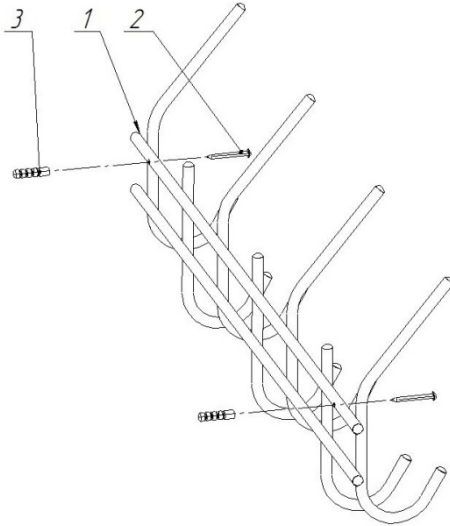

ИНСТРУКЦИЯ ПО УСТАНОВКЕ И ЭКСПЛУАТАЦИИ НАСТЕННОЙ ВЕШАЛКИ

ФЛИГЕЛЬ-7

В КОМПЛЕКТЕ:

№ на рисунке	Наименование	Кол-во
1	Вешалка	1
2	Саморез М3,8х35	2
3	Дюбель D6	2

СХЕМА УСТАНОВКИ:

1. Возьмите вешалку (1) и разверните ее тыльной стороной к себе. Замерьте расстояние между крепежными отверстиями.
2. В предполагаемом месте крепления вешалки на ранее замеренном расстоянии просверлите 2 отверстия диаметром 6 мм.
3. Вбейте в отверстия дюбели (3).
4. Возьмите вешалку (1) и вкрутите саморезы (2) через отверстия в вешалке.