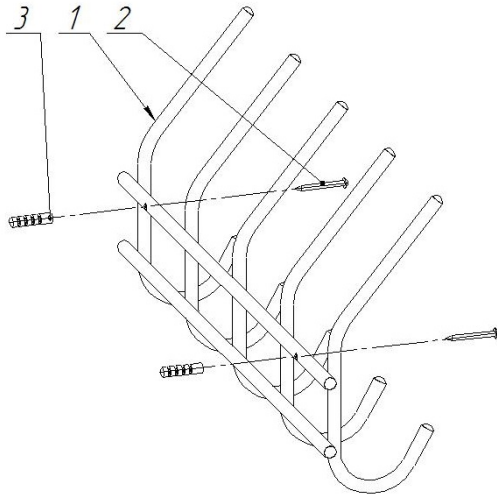

**ИНСТРУКЦИЯ ПО УСТАНОВКЕ И ЭКСПЛУАТАЦИИ
НАСТЕННОЙ ВЕШАЛКИ
ФЛИГЕЛЬ-5**

В КОМПЛЕКТЕ:

№ на рисунке	Наименование	Кол-во
1	Вешалка	1
2	Саморез М3,8х35	2
3	Дюбель D6	2

СХЕМА УСТАНОВКИ:

1. Возьмите вешалку (1) и разверните ее тыльной стороной к себе. Замерьте расстояние между крепежными отверстиями.
2. В предполагаемом месте крепления вешалки на ранее замеренном расстоянии просверлите 2 отверстия диаметром 6 мм.
3. Вбейте в отверстия дюбели (3).
4. Возьмите вешалку (1) и вкрутите саморезы (2) через отверстия в вешалке.