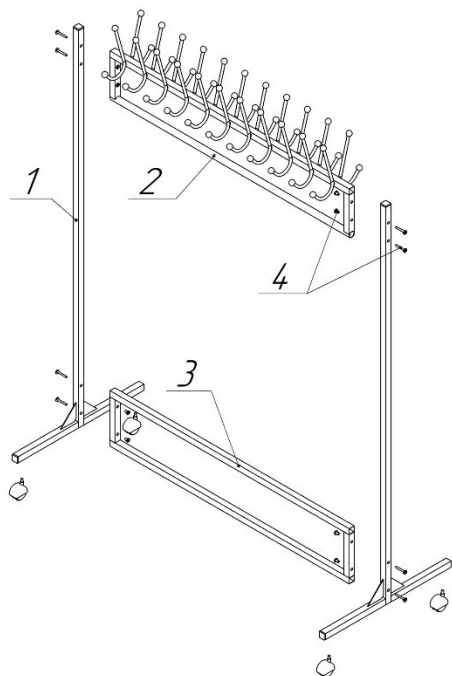

ИНСТРУКЦИЯ ПО СБОРКЕ И ЭКСПЛУАТАЦИИ ГАРДЕРОБНОЙ ВЕШАЛКИ «КР-12» и «КР-12моб»

Комплектация

	Наименование элемента	КР-12	КР-12моб
1	Стойка вешалки	2	2
2	Стяжка рамная верхняя с крючками 22шт (по 11шт с каждой стороны)	1	1
3	Стяжка рамная нижняя	1	1
4	Комплект фурнитуры (Винт М6х45-8шт, гайка Эриксона – 8шт, регуляторы опор -4шт, ключ-шестигранник-1шт)	1	нет
4	Комплект фурнитуры (Винт М6х45-8шт, гайка Эриксона – 8шт, колесные опоры – 4шт, ключ-шестигранник-1шт)	нет	1

Характеристики

Наименование вешалки	Габаритные размеры, см
КР-12	60x120x160
КР-12 моб	60x120x165

Сборка изделия

1. Для вешалки КР-12 в ножки стоек (1) вкрутите регуляторы опор, а для вешки КР-12 моб. в ножки стоек (1) вкрутите колесные опоры.
2. Возьмите стойки (1), заведите между стойками на уровне верхних отверстий стяжку рамную верхнюю с крючками (2) и «наживите», используя винты и гайки Эриксона, которые входят в комплект (4).
3. Заведите между стойками на уровне нижних отверстий нижнюю рамную стяжку (3) и «наживите», используя винты и гайки Эриксона, которые входят в комплект (4).
4. Установите вешалку в вертикальное положение, выровняйте ее и зафиксируйте винты до упора.