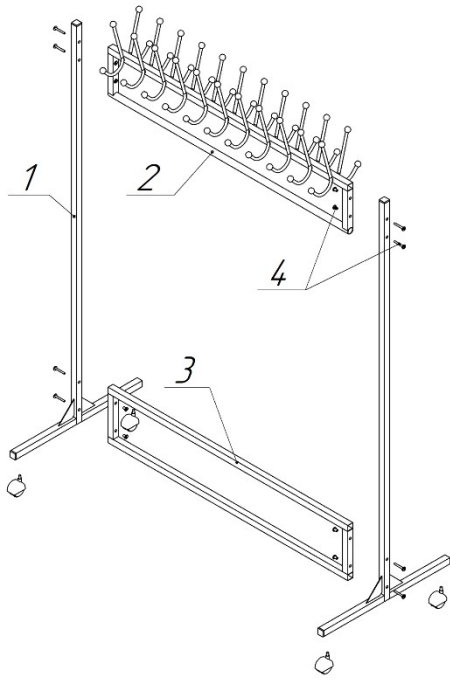

### Комплектация

	Наименование элемента	КР-12	КР-12моб
1	Стойка вешалки	2	2
2	Стяжка рамная верхняя с крючками 22шт (по 11шт с каждой стороны)	1	1
3	Стяжка рамная нижняя	1	1
4	Комплект фурнитуры (Винт М6х45-8шт, гайка Эриксона – 8шт, регуляторы опор -4шт, ключ-шестигранник-1шт)	1	нет
4	Комплект фурнитуры (Винт М6х45-8шт, гайка Эриксона – 8шт, колесные опоры – 4шт, ключ-шестигранник-1шт)	нет	1

### Характеристики

Наименование вешалки	Габаритные размеры, см
КР-12	60х120х160
КР-12 моб	60х120х165