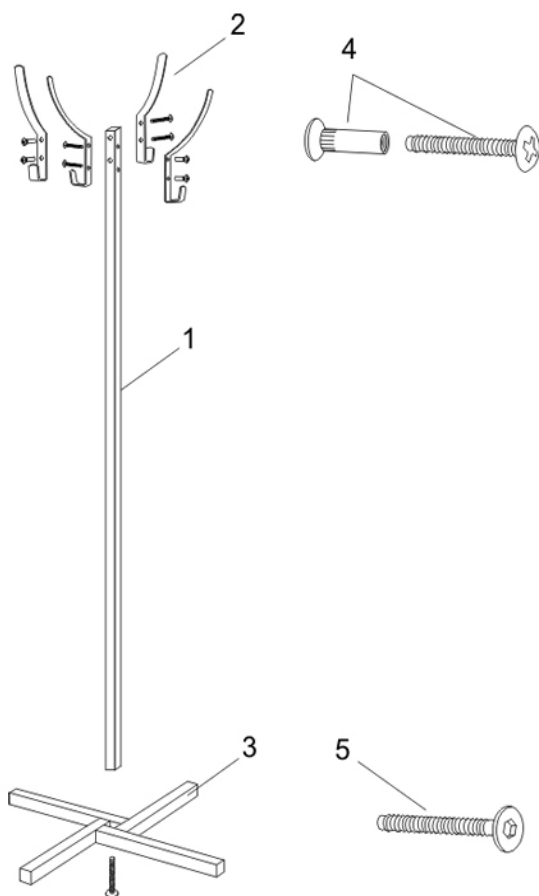

КРАУЗ-5

Комплектация:

Стойка вешалки (1) – 1 шт.
 Крючок плоский (2) – 4 шт.
 Основание вешалки (3) – 1 шт.

Комплект фурнитуры:

Стяжка межсекционная (гайка М4/5х15, винт М4х20 (4) – 4 шт.
 Мебельный винт М6х35 (5) – 1 шт.
 Ключ-шестигранник – 1 шт.

СХЕМА СБОРКИ:

1. Вставьте стойку (1) в основание вешалки (3), соедините их мебельным винтом М6х35 (5) с помощью ключа-шестигранника. Для полной фиксации выжать нужно до упора.
2. Для удобства расположите получившуюся конструкцию на стол. Соедините плоский крючок (2) к верхней части стойки так чтобы совпали технологические отверстия и зафиксируйте их с помощью стяжки межсекционной посредством крестовой отвертки.
3. Стяжка межсекционная состоит из двух частей: винт и удлиненная гайка. Вставьте часть гайки внутрь отверстия стойки, так, чтобы гайка прошла сквозь плоский крючок и вошла в отверстие стойки, после этого насадите винтовую часть. Таким же образом закрепить остальные крючки на стойке.